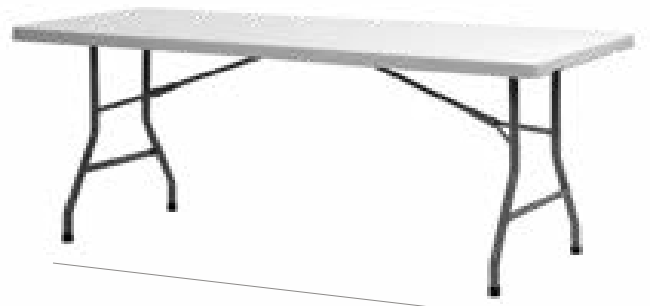

Kompakt 180

BT-06J -WG
EAN 8436539304685

Mesa Plegable

Mesa plegable de polietileno de alta densidad con estructura de acero pintado por pulverización.

74.30 cm
29.25"

Superficie blanca y estructura oscura

182.88 x 75.25 cm
72" x 29.62"

272 kg
604 lb

Peso máximo recomendado
604 kg / 272 lb

74.30 cm
29.25"

Peso neto 11.93 kg

182.88 x 75.25 cm
72" x 29.62"

Fácil de montar y desmontar

Fácil de transportar

Fácil de guardar

Protección UV. Hidrófuga

UNE-EN 581-1
UNE-EN 581-3
Contract

La mesa plegable **Kompakt180** de **Newstorm** es una solución versátil y duradera para interiores y exteriores. Fabricada con polietileno de alta densidad virgen y estructura de acero pintada, es resistente a la humedad y a la corrosión. Su diseño plegable permite fácil almacenamiento y su capacidad de carga es de hasta 204 Kg. Viene con una garantía de 3 años y es fácilmente transportable gracias a sus dimensiones abiertas de 46 x 50.5 x 78.74 y cerradas de 47.2 x 8.7 x 97.7. No pierdas la oportunidad de obtener una mesa plegable de alta calidad a un precio excelente. ¡Compra la mesa **Kompakt180** de **Newstorm** hoy mismo!