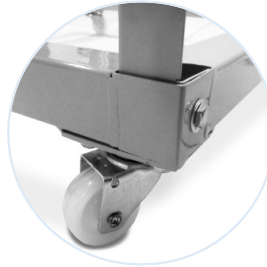

## Características

- Estructura: Estructura reforzada con ruedas para fácil manejo
- Niveles de Bandejas: 20 niveles para bandejas de 66 x 46 cm (ampliables Modelo: EAP.20)
- Capacidad: 20 bandejas
- Altura útil por nivel: 75 mm
- Medidas: Frente 660 mm x Lateral 700 mm x Altura 1750 mm
- Material: Estructura de acero carbono con pintura electrostática epoxi
- Protección: Excelente protección anticorrosiva

## Especificaciones técnicas

- Con Rodines 2"
- Metros cúbicos: 0.254
- Peso bruto (KG): 47
- Peso neto (KG): 41
- Longitud (cm): 66
- Ancho (cm): 700
- Altura (cm): 175